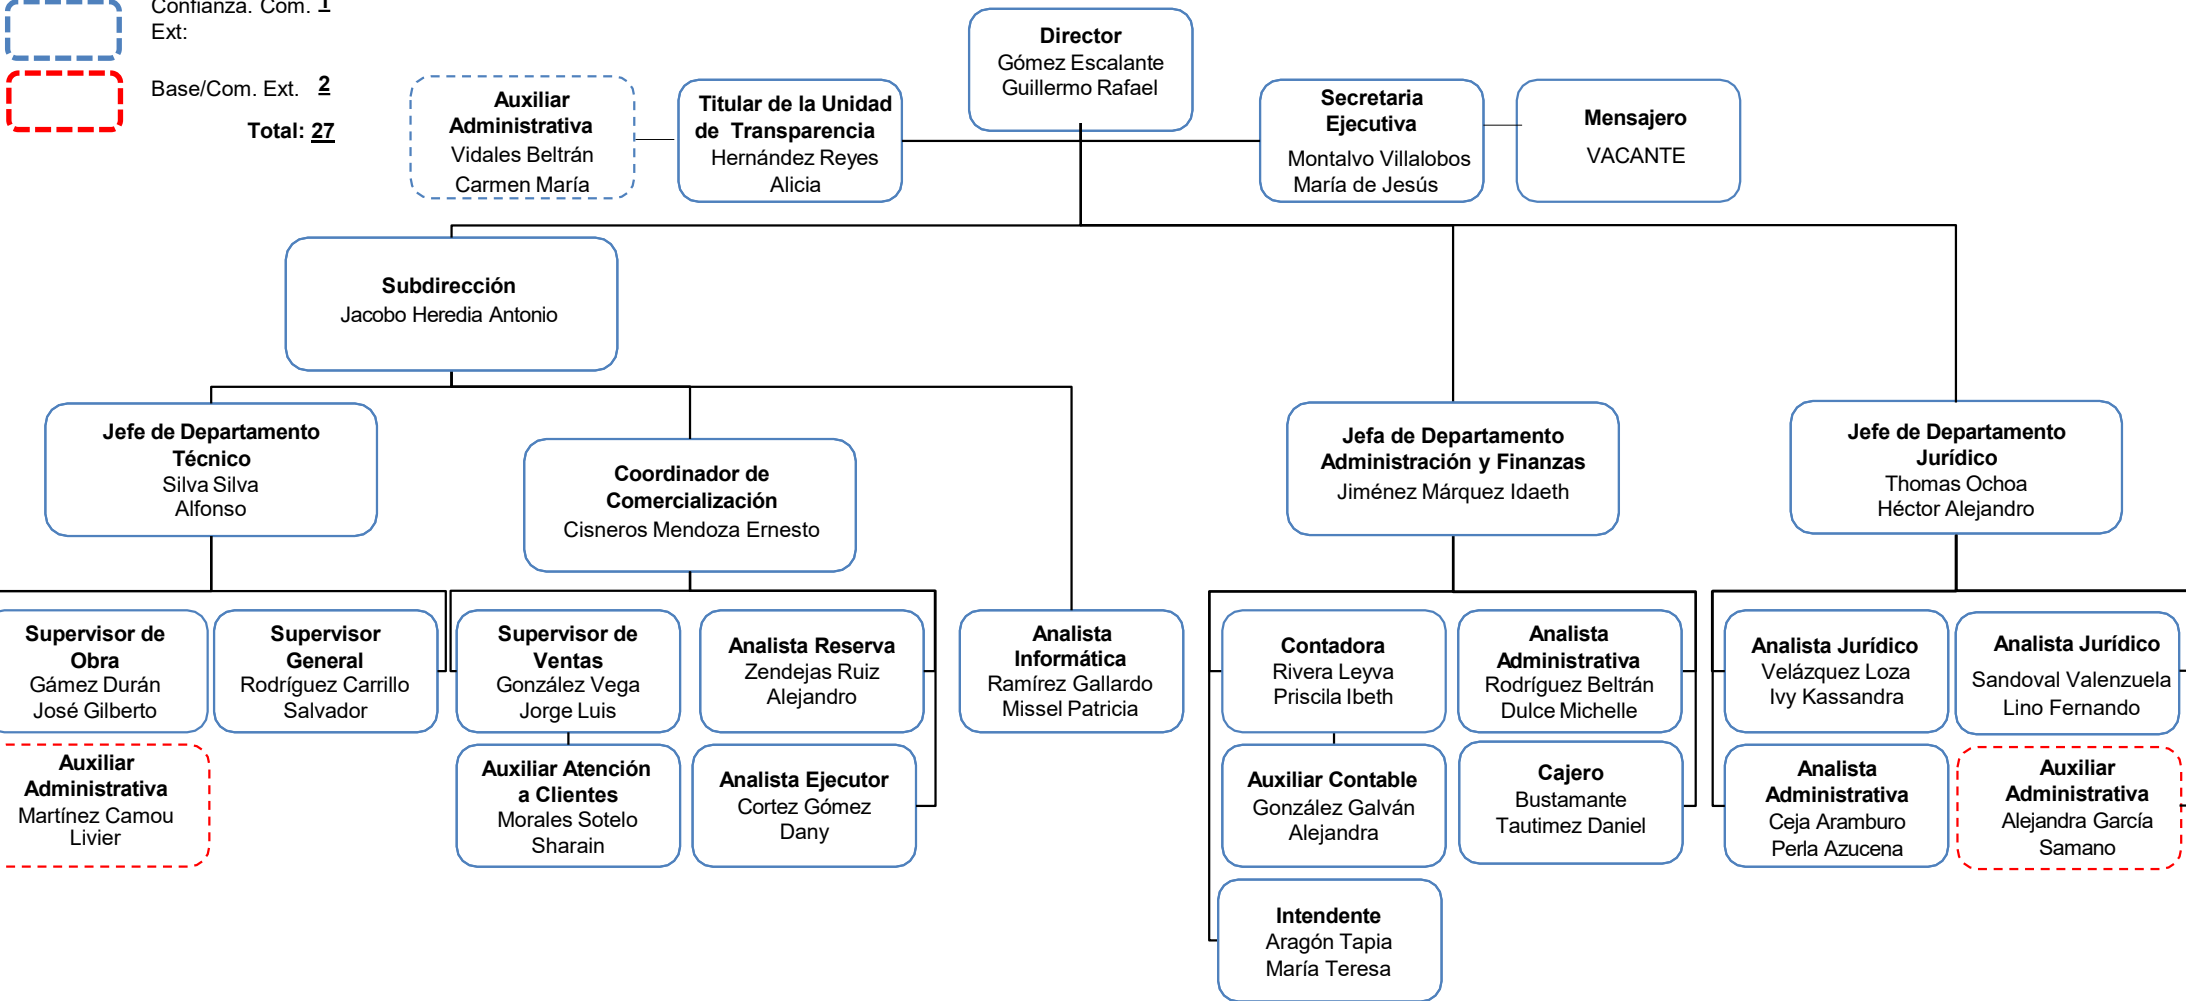

# Organigrama específico

## Resumen

	Confianza: 24
	Confianza. Com. 1 Ext:
	Base/Com. Ext. 2
<b>Total: 27</b>	

# Organigrama general

**GOBIERNO DE MEXICALI**

**FIDUM**  
FIDEICOMISO PARA EL DESARROLLO URBANO DE MEXICALI

Blvd. Adolfo López Mateos #850  
Local 5, Plaza Mundo Divertido,  
Col. Zona Industrial,  
C.P 21010, Mexicali, B.C.